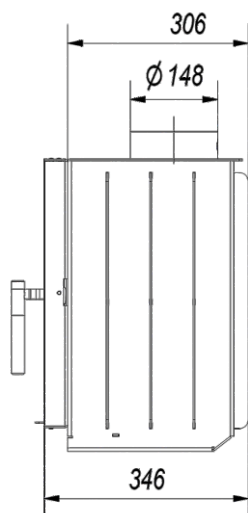

KR ECONOHEAT PANORAMA KLEIN J6

FECHADAS COM VIDRO
• CERÂMICO •

EUROPEAN UNION

MAIS EFICIENTE

MENOS EFICIENTE

DADOS TÉCNICOS

7 kW	Potência nominal
3,3 - 9,9 kW	Intervalo de potência
71%	Eficiência*
0,15	Emissão de CO a 13% de O ₂ (%)
Accumote	Revestimento interno
52,8 a 112 m²	Indicado para áreas de**
158,4 m²	Aquece área até
132 a 280 m³	Indicado para volume de ar de
396 m³	Aquece um volume de ar de até
40 cm	Comprimento máximo da lenha
4 m	Chaminé mínima efetiva
12 Pa	Pressão negativa ideal nos dutos da chaminé
316 °C	Temperatura média da fumaça

DIMENSÕES E PESO

543 x 711 x 346	Dimensões totais***
676 x 456	Dimensões da face****
562 x 338	Dimensões do vidro frontal****
150 mm	Diâmetro da chaminé
61 kg	Peso
≥ 500 cm²	Fresta mínima entrada de ar inferior
≥ 700 cm²	Fresta mínima saída de ar superior

PAXMA
IMPORTS

ESPECIALISTAS EM LAREIRAS DE
ALTO DESEMPENHO À LENHA

| www.paxmaimports.com |

41 3121 9980 • 41 9 9185 9428

* parâmetros conforme norma EN 13229 ** pé direito de 2,5m *** altura x largura x profundidade (mm) **** largura x altura (mm)