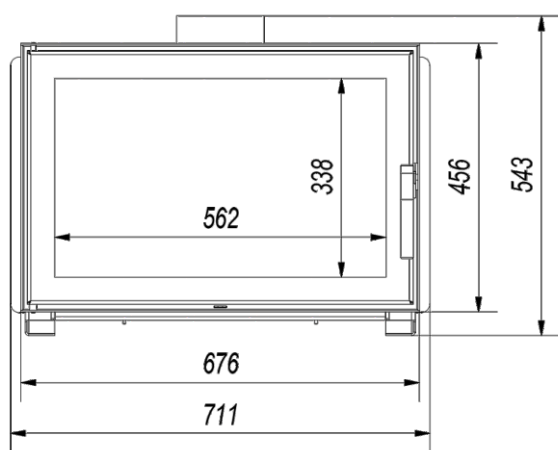

KR ECONOHEAT PANORAMA KLEIN J6

FECHADAS COM VIDRO
• CERÂMICO •

EUROPEAN UNION

MAIS EFICIENTE

MENOS EFICIENTE

DADOS TÉCNICOS

7 kW	Potência nominal
3,3 - 9,9 kW	Intervalo de potência
71%	Eficiência*
0,15	Emissão de CO a 13% de O ₂ (%)
Accumote	Revestimento interno
52,8 a 112 m²	Indicado para áreas de**
158,4 m²	Aquece área até
132 a 280 m³	Indicado para volume de ar de
396 m³	Aquece um volume de ar de até
40 cm	Comprimento máximo da lenha
4 m	Chaminé mínima efetiva
12 Pa	Pressão negativa ideal nos dutos da chaminé
316 °C	Temperatura média da fumaça

DIMENSÕES E PESO

543 x 711 x 346	Dimensões totais***
676 x 456	Dimensões da face****
562 x 338	Dimensões do vidro frontal****
150 mm	Diâmetro da chaminé
61 kg	Peso
≥ 500 cm²	Fresta mínima entrada de ar inferior
≥ 700 cm²	Fresta mínima saída de ar superior

PAXMA
IMPORTS

ESPECIALISTAS EM LAREIRAS DE
ALTO DESEMPENHO À LENHA

| www.paxmaimports.com |

41 3121 9980 • 41 9 9185 9428

* parâmetros conforme norma EN 13229 ** pé direito de 2,5m *** altura x largura x profundidade (mm) **** largura x altura (mm)