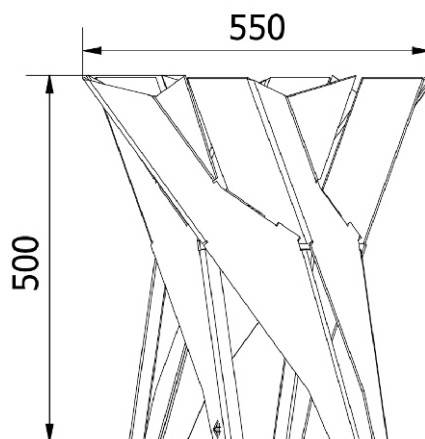

LAREIRA EXTERNA FIREPIT OLÍMPIA

EXTERNA

DIMENSÕES E PESO

550 x 550 x 500 Dimensões totais*

* altura x largura x profundidade (mm)

PAXMA
I M P O R T S

ESPECIALISTAS EM LAREIRAS DE
ALTO DESEMPENHO À LENHA

| www.paxmaimports.com |
41 3121 9980 • 41 9 9185 9428