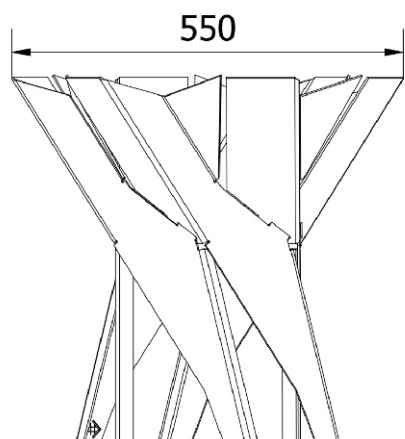

LAREIRA EXTERNA FIREPIT OLÍMPIA

EXTERNA

DIMENSÕES E PESO

550 x 550 x 500 Dimensões totais*

* altura x largura x profundidade (mm)

PAXMA
I M P O R T S

ESPECIALISTAS EM LAREIRAS DE
ALTO DESEMPENHO À LENHA

| www.paxmaimports.com |
41 3121 9980 • 41 9 9185 9428